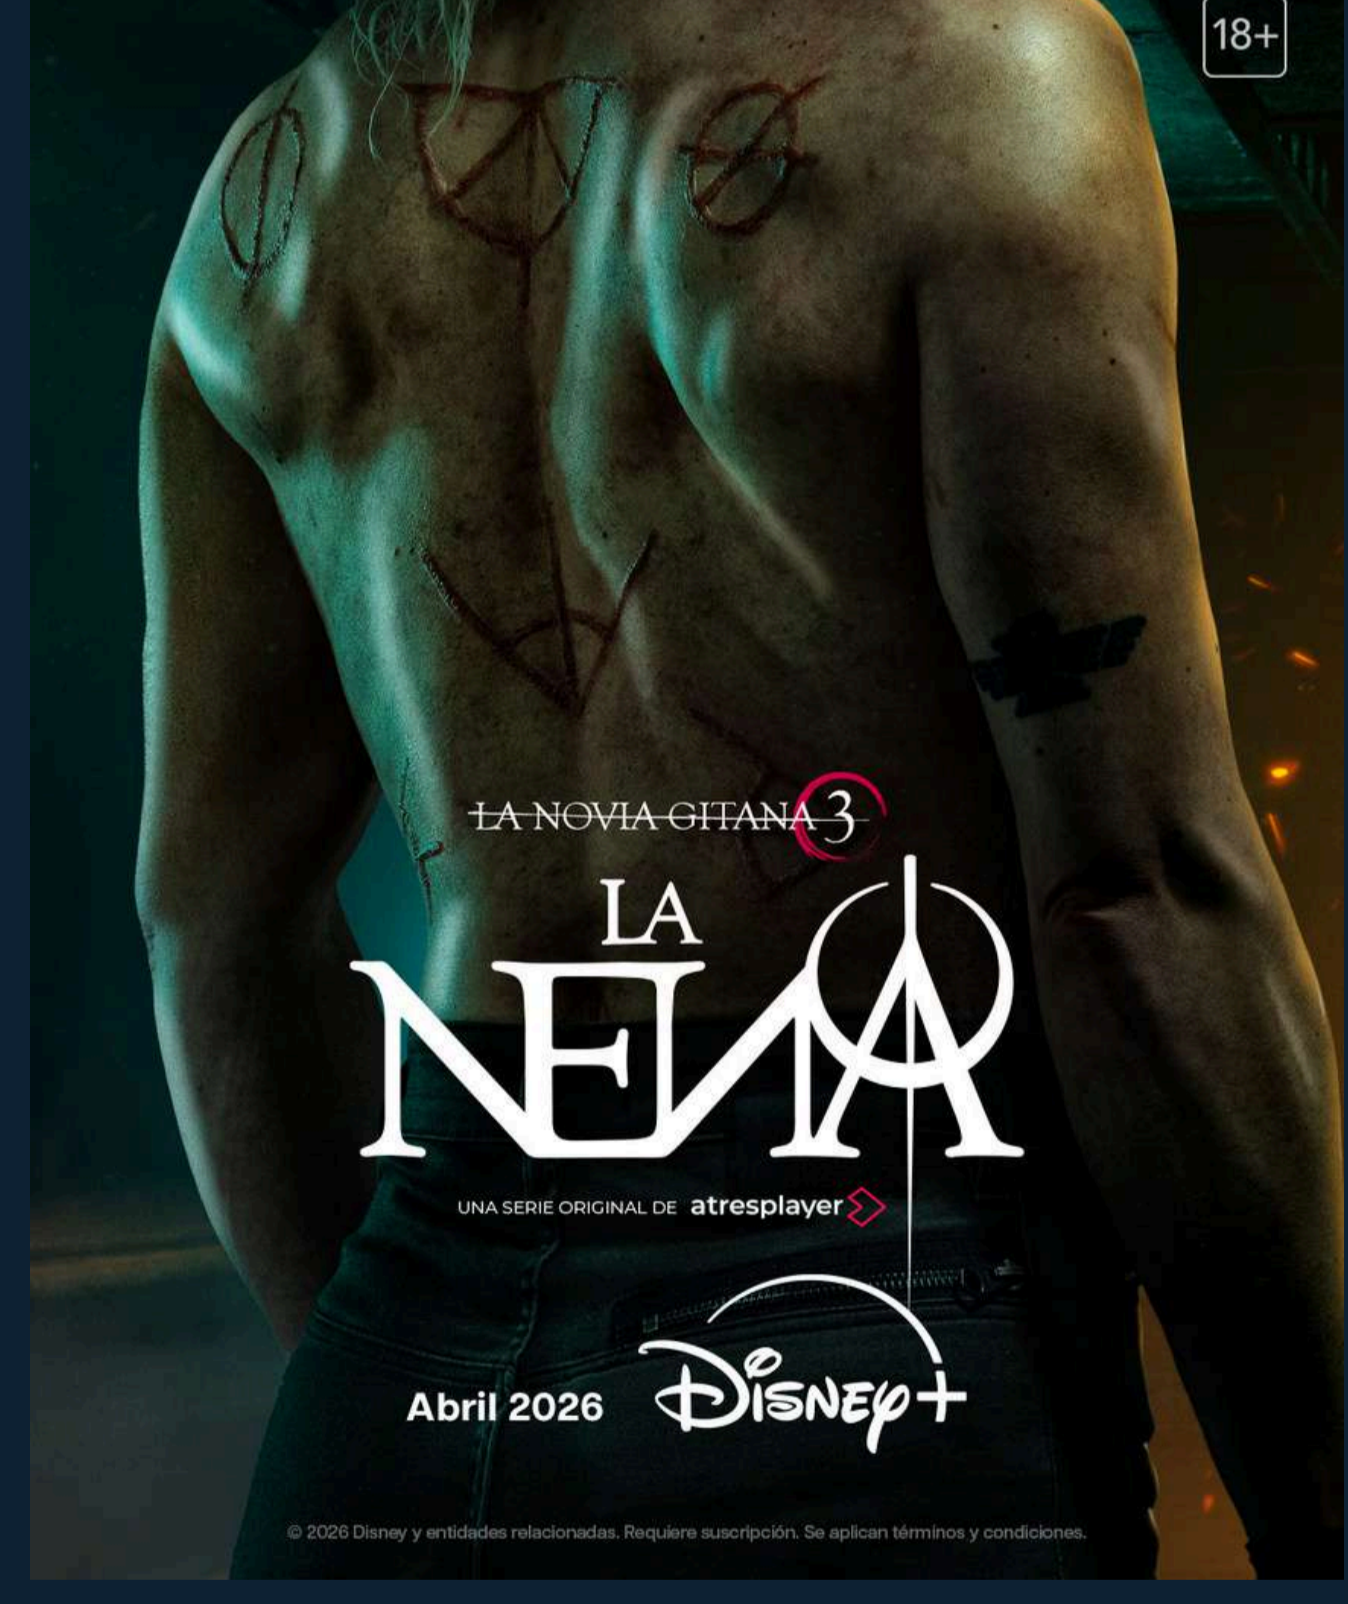

LA NENA

ESTRENO 12 DE ABRIL

La Nena es la adaptación televisiva de la tercera entrega de la saga **La Novia Gitana**. La serie es una adaptación libre de 8 episodios de la tercera novela homónima del fenómeno literario creado por **Carmen Mola**.

La dirección corre a cargo de **Paco Cabezas**, quien ya estuvo al frente de las anteriores adaptaciones de la saga, **La Novia Gitana** y **La Red Púrpura**.

[LINK AL TRÁILER](#)

[LINK AL MATERIAL DISPONIBLE](#)