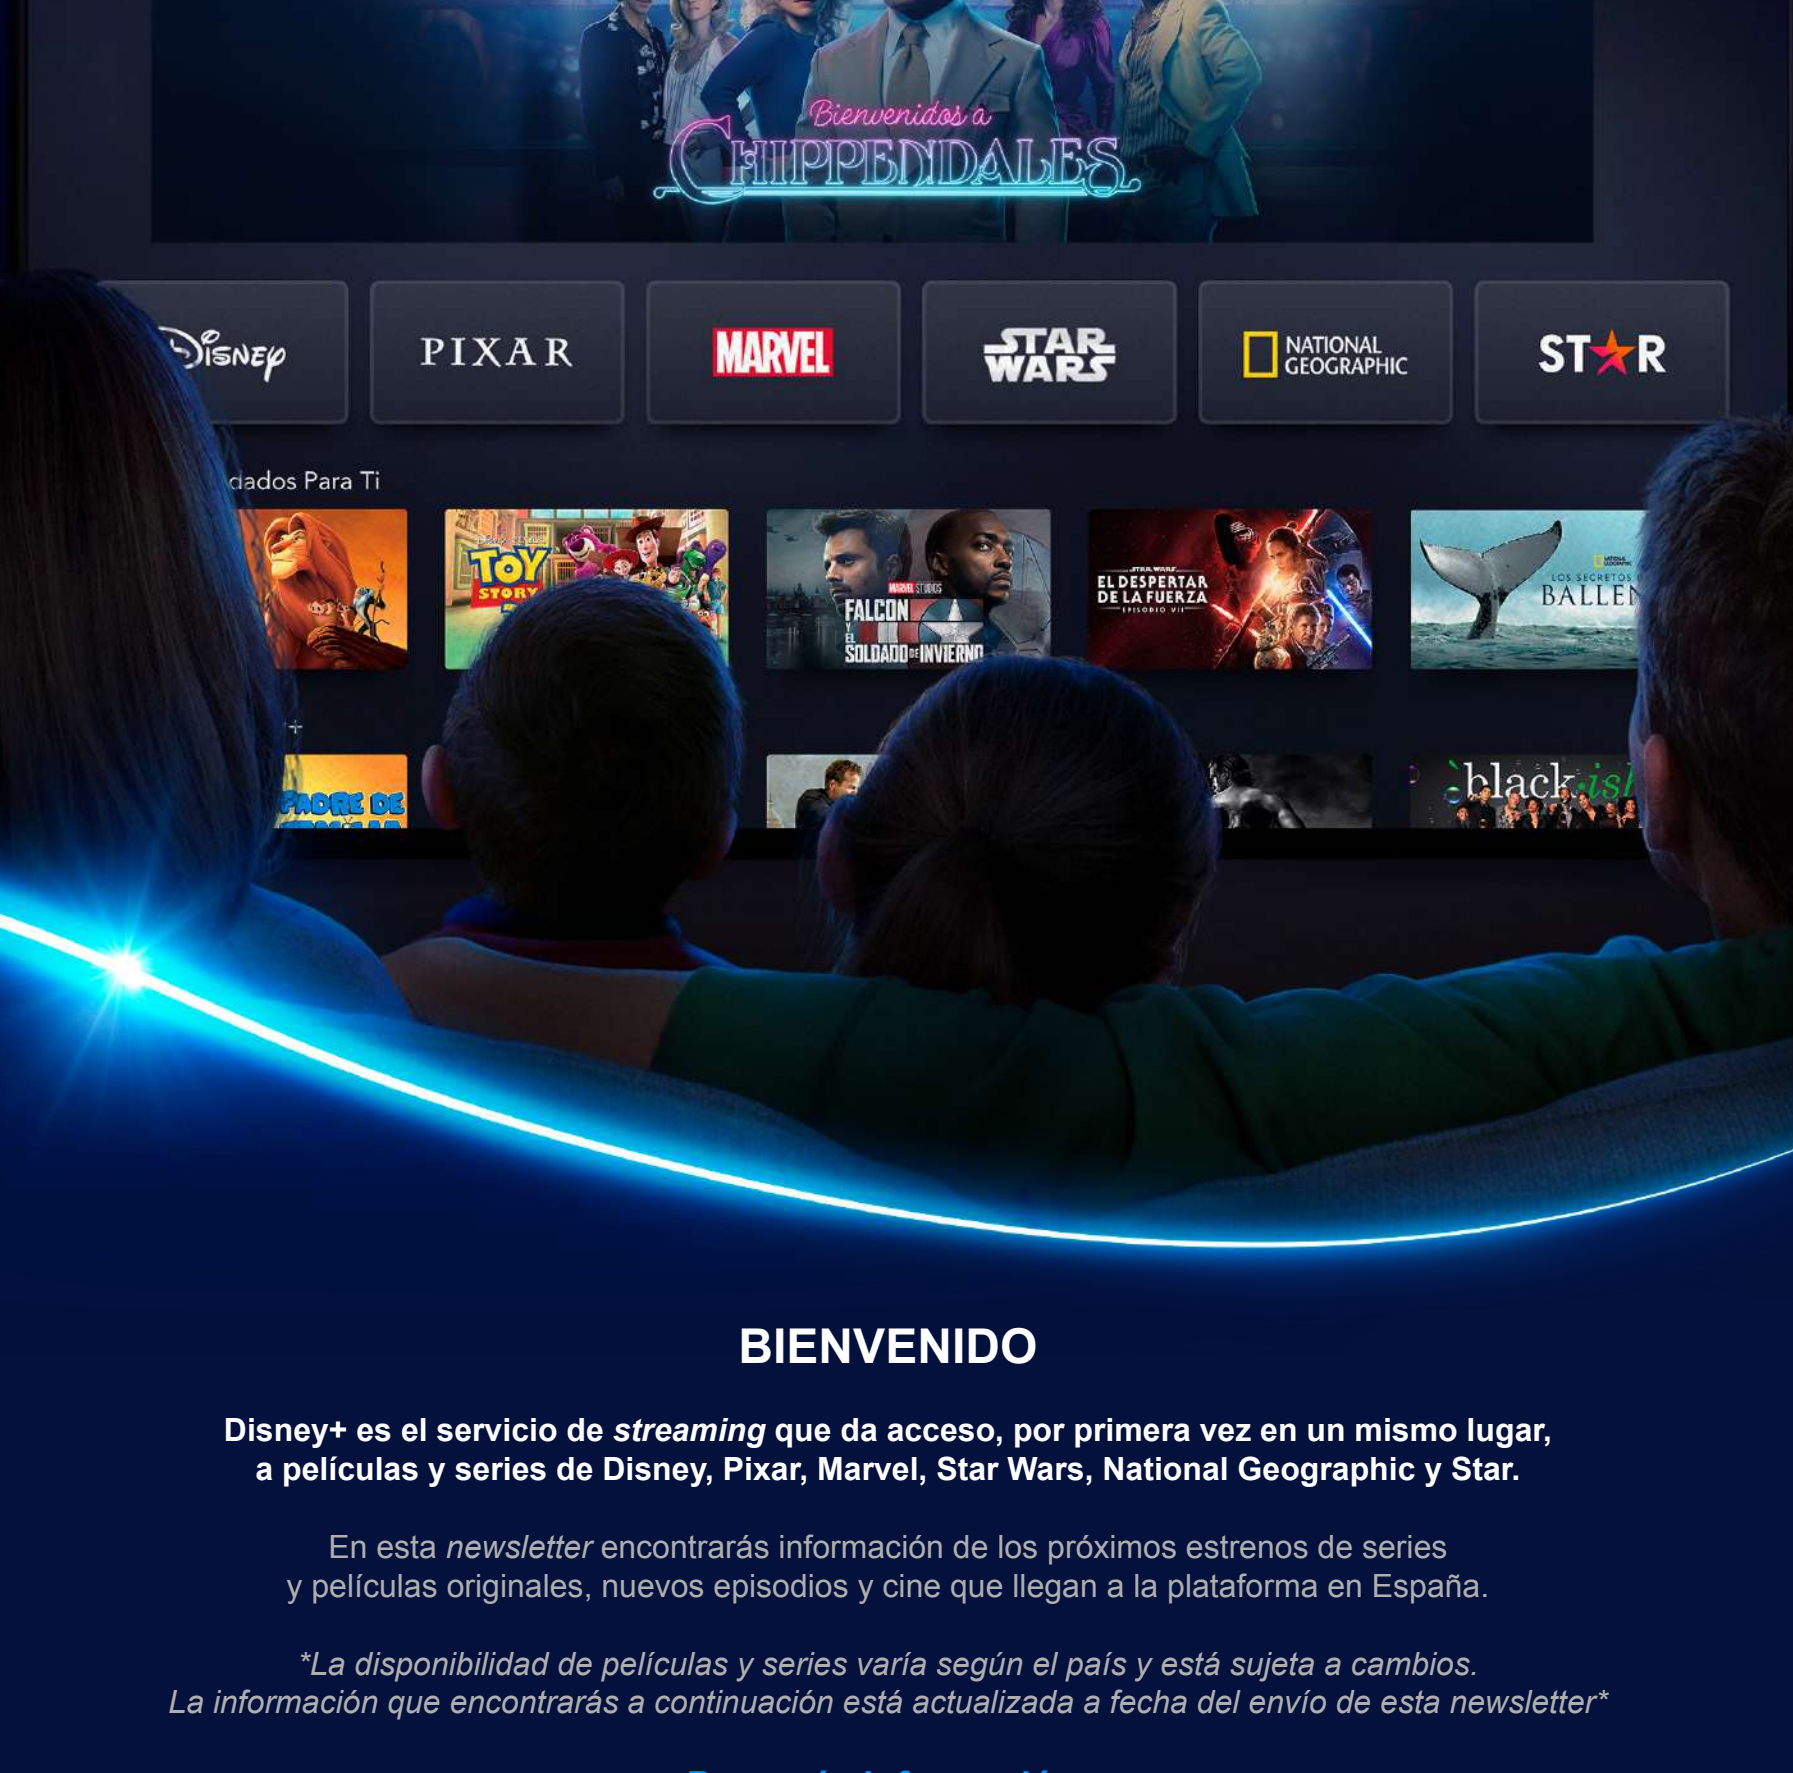

ENERO NEWSLETTER