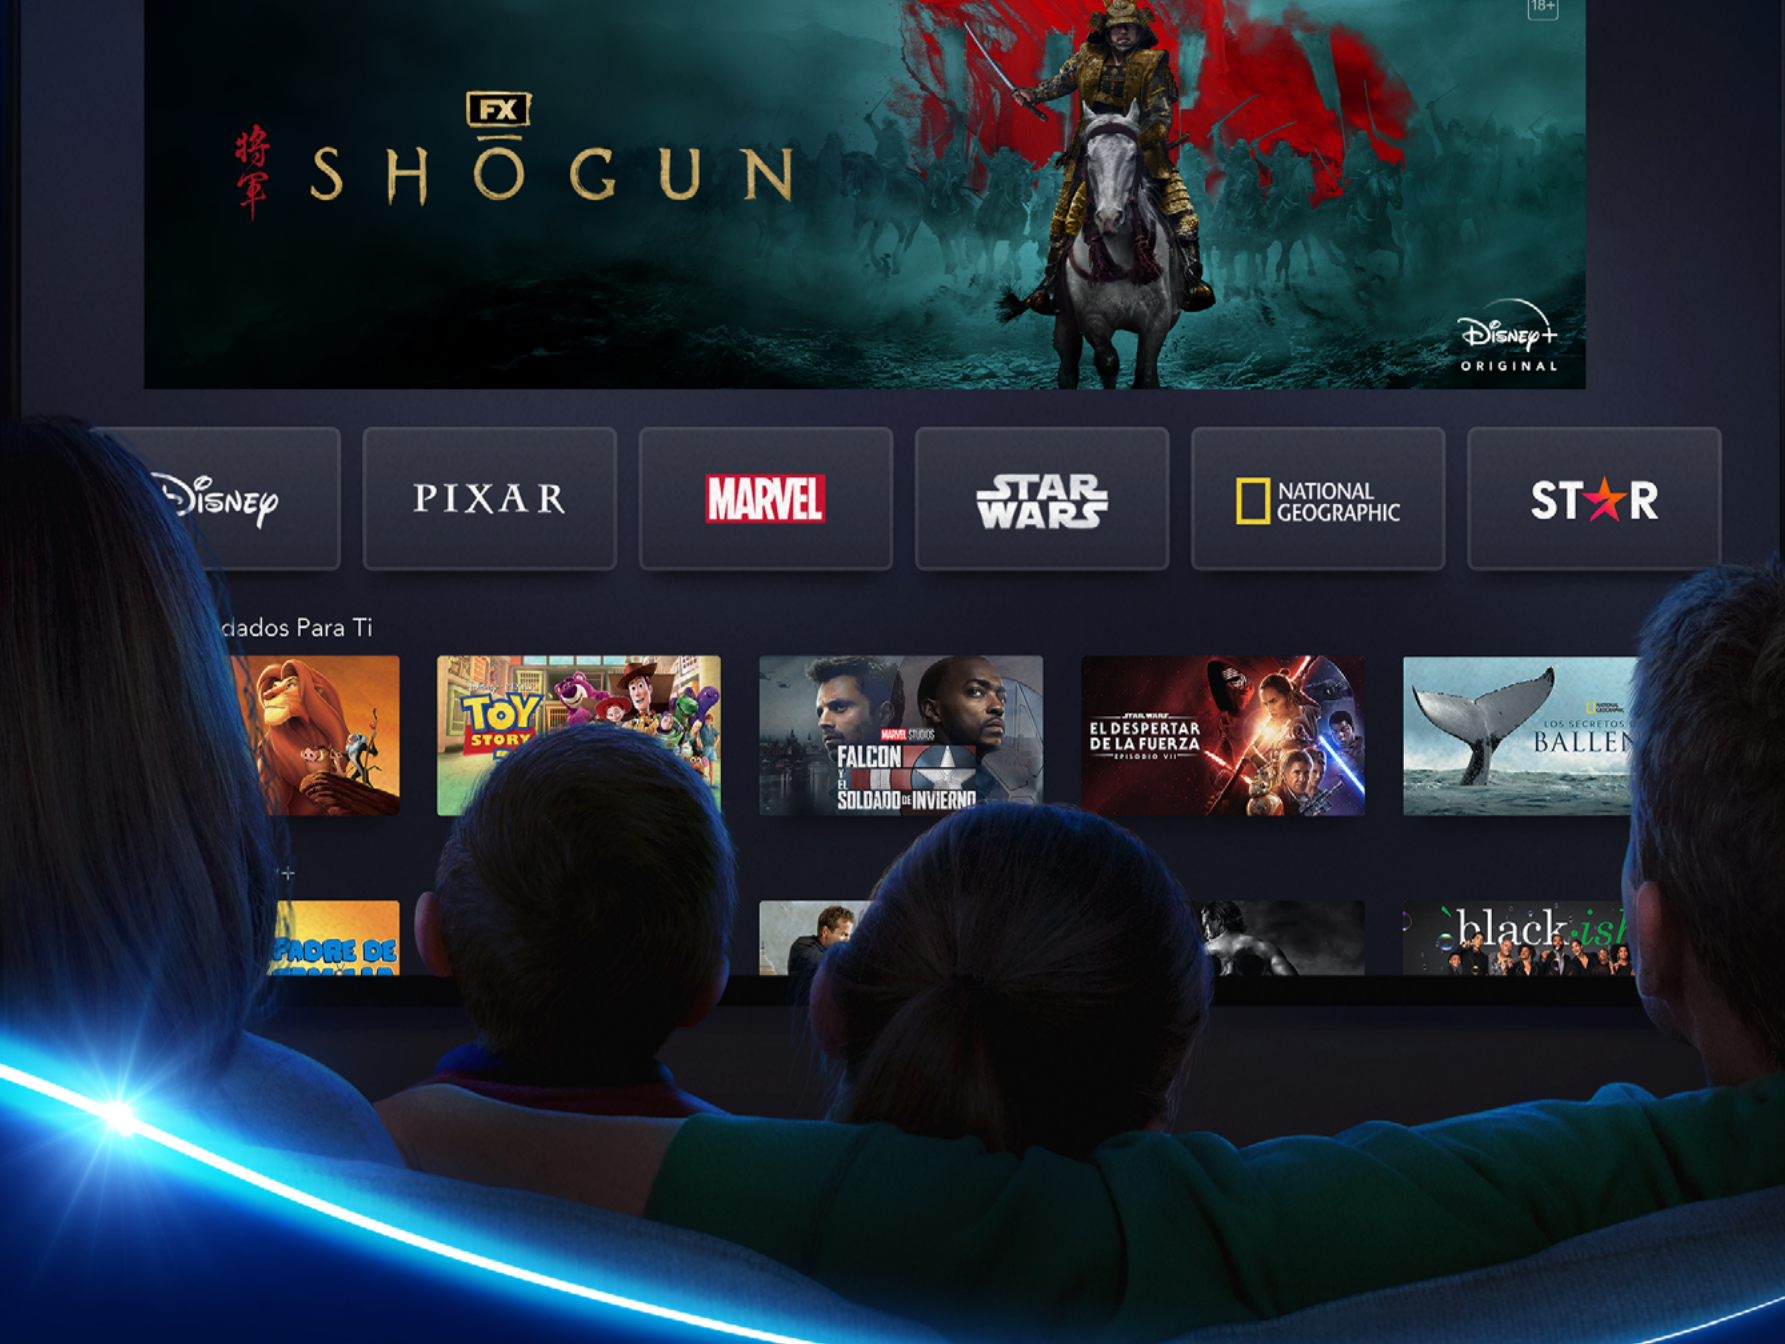

FEBRERO NEWSLETTER