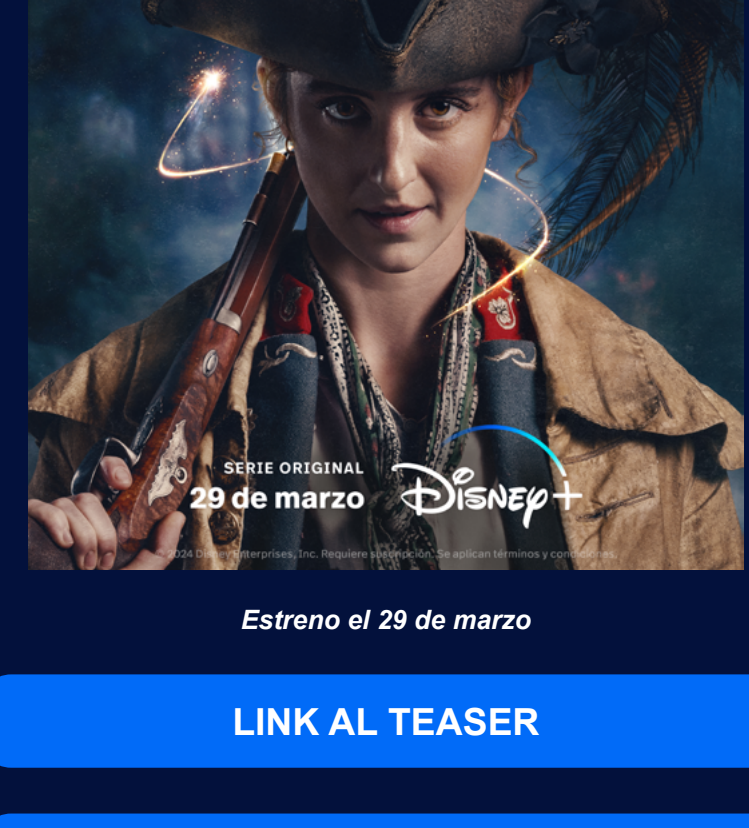

Estreno el 6 de marzo

[LINK AL TRÁILER](#)

[LINK AL MATERIAL DISPONIBLE](#)

TAYLOR SWIFT | THE ERAS TOUR (TAYLOR'S VERSION)

La película original de la gira mundial de Taylor Swift que ha batido récords, disponible por primera vez en su totalidad, incluyendo la canción "Cardigan" y cuatro canciones acústicas adicionales. La experiencia cinematográfica histórica de la artista ganadora de 14 GRAMMY®, "Taylor Swift | The Eras Tour", dirigida por Sam Wrench, recaudó más de 260 millones de dólares en la taquilla mundial, convirtiéndose en la película de conciertos más taquillera de todos los tiempos.

Estreno el 20 de marzo

[LINK AL TEASER](#)

[LINK AL MATERIAL DISPONIBLE](#)

RENEGADE NELL

Inglatera, 1705: acusada de asesinato y huyendo con sus hermanas, Nell Jackson recurre a atracar carruajes para sobrevivir. Con la ayuda de su compañero con superpoderes, un intrépido duendecillo llamado Billy Blind, Nell se da cuenta de que el destino le ha puesto a la ley en contra por un motivo, un motivo mucho más importante de lo que jamás habría imaginado: detener un complot mágico contra la reina de Inglaterra.