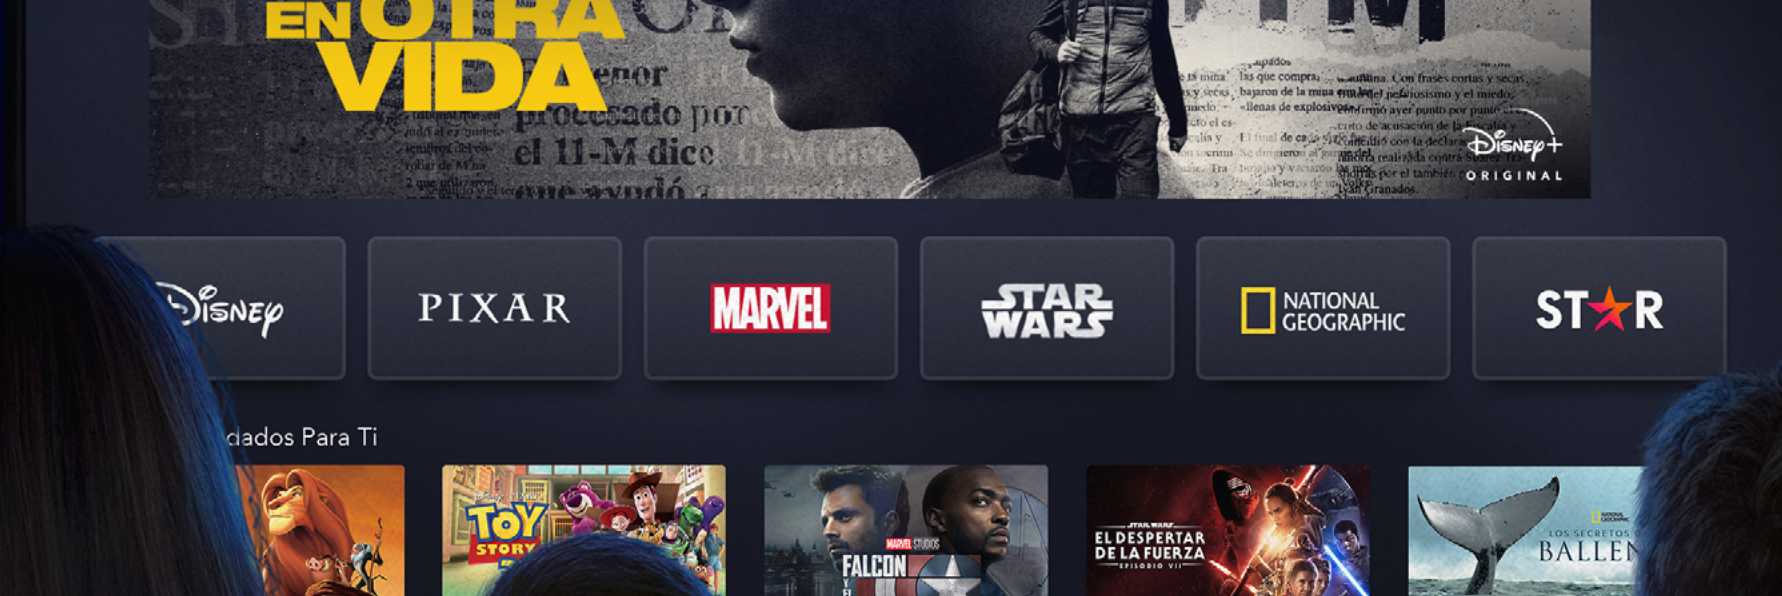

MARZO NEWSLETTER

BIENVENIDO

Disney+ es el servicio de streaming que da acceso, por primera vez en un mismo lugar, a películas y series de Disney, Pixar, Marvel, Star Wars, National Geographic y Star.

En esta newsletter encontrarás información de los próximos estrenos de series y películas originales, nuevos episodios y cine que llegan a la plataforma en España.