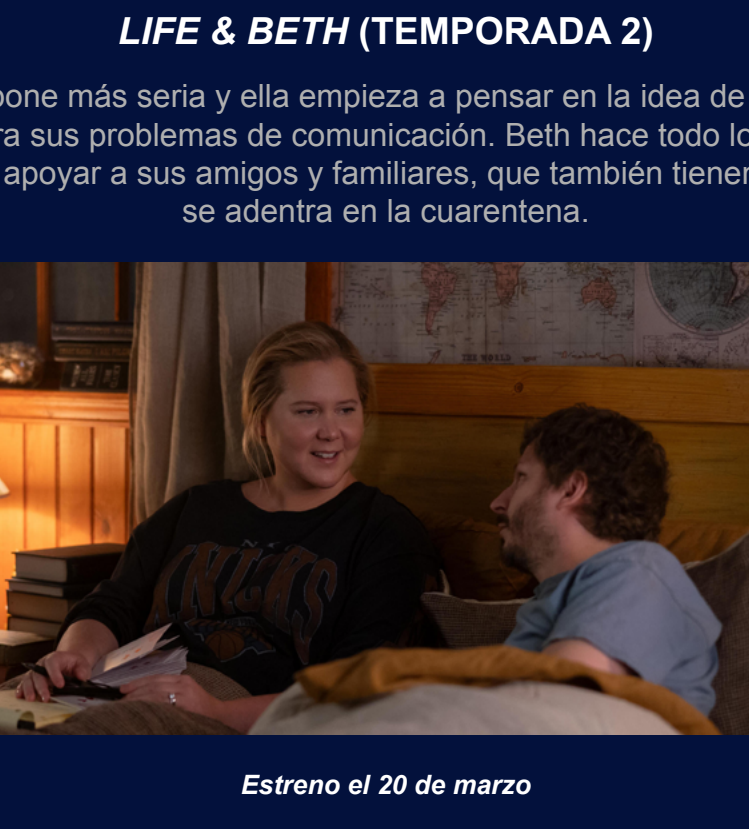

Puedes encontrar más información de nuestro contenido en [Prensa.Disney.es](#)

DISFRUTA DEL NUEVO CONTENIDO QUE LLEGA A DISNEY+

NOS VEMOS EN OTRA VIDA

La nueva serie original de Disney+ es la adaptación del libro del periodista Manuel Jabois. Nos vemos en esta vida o en la otra, que se basa en la entrevista que Gabriel Montoya Vidal, Baby, le concedió para hablar sobre su vinculación con el mayor atentado yihadista cometido en suelo europeo el 11 de marzo de 2004. En aquel año, Baby era un adolescente de dieciséis años que, junto a Emilio Trashorras, participó en el traslado de los explosivos que se usarían en Madrid. Baby fue el primer condenado por los atentados. Su testimonio fue clave en el macro juicio que tuvo lugar en 2007.

Estreno el 15 de marzo

[LINK AL PÓSTER](#)

X-MEN '97

X-Men '97' de Marvel Studios es la continuación del clásico de los 90 "X-Men", con nuevas historias sobre los mutantes favoritos de todos. Beau DeMayo es el productor ejecutivo y guionista principal.

Estreno el 20 de marzo

[LINK AL TEASER](#)

[LINK AL MATERIAL DISPONIBLE](#)

RENEGADE NELL

Inglatera, 1705: acusada de asesinato y huyendo con sus hermanas, Nell Jackson recurre a atracar carruajes para sobrevivir. Con la ayuda de su compañero con superpoderes, un intrépido duendecillo llamado Billy Blind, Nell se da cuenta de que el destino le ha puesto a la ley en contra por un motivo, un motivo mucho más importante de lo que jamás habría imaginado: detener un complot mágico contra la reina de Inglaterra.